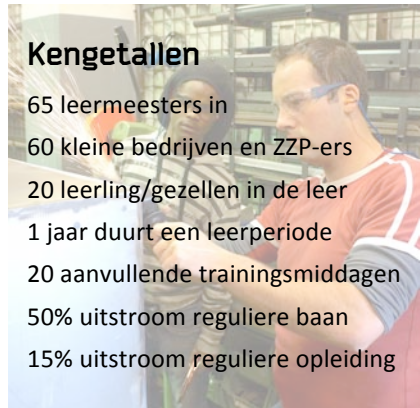

Exposure

Het Ambachtsplein staat voor betrouwbaar ondernemen, ambachtelijk vakmanschap, leermeester/gezel en kwaliteit. Bedrijven & leermeesters profileren zich op de website als maatschappelijk ondernemers. Zij bieden hun producten te koop aan in Webshop Ambachtsplein. Via actieve marketing vestigen wij voortdurend de aandacht van de consument op onze missie: "bedrijven nemen hun maatschappelijke verantwoordelijkheid en geven 'kansloze' jongeren wél een perspectief.

Vriend van het Ambachtsplein

Als netwerk van kleine bedrijven die leerling/gezellen in de praktijk opleiden zijn wij afhankelijk van het bedrijfsleven. Daarom nodigen wij bedrijven die onze aanspreekt uit, om Vriend te worden. Wij bieden:

- Uw bedrijfslogo op de regionale startpagina van het Ambachtsplein;
- Het certificaat 'Vriend van het Ambachtsplein';
- Een actieve verbinding met uitstromende gezellen met het certificaat van het Ambachtsplein;
- Een pagina op onze website, waarom de Vriend zijn sociale profiel beschrijft, met name hoe het bedrijf kansen biedt aan jongeren met een afstand tot de arbeidsmarkt;
- 50% korting op trainingen en workshops voor bedrijfsmentoren die wij verzorgen.